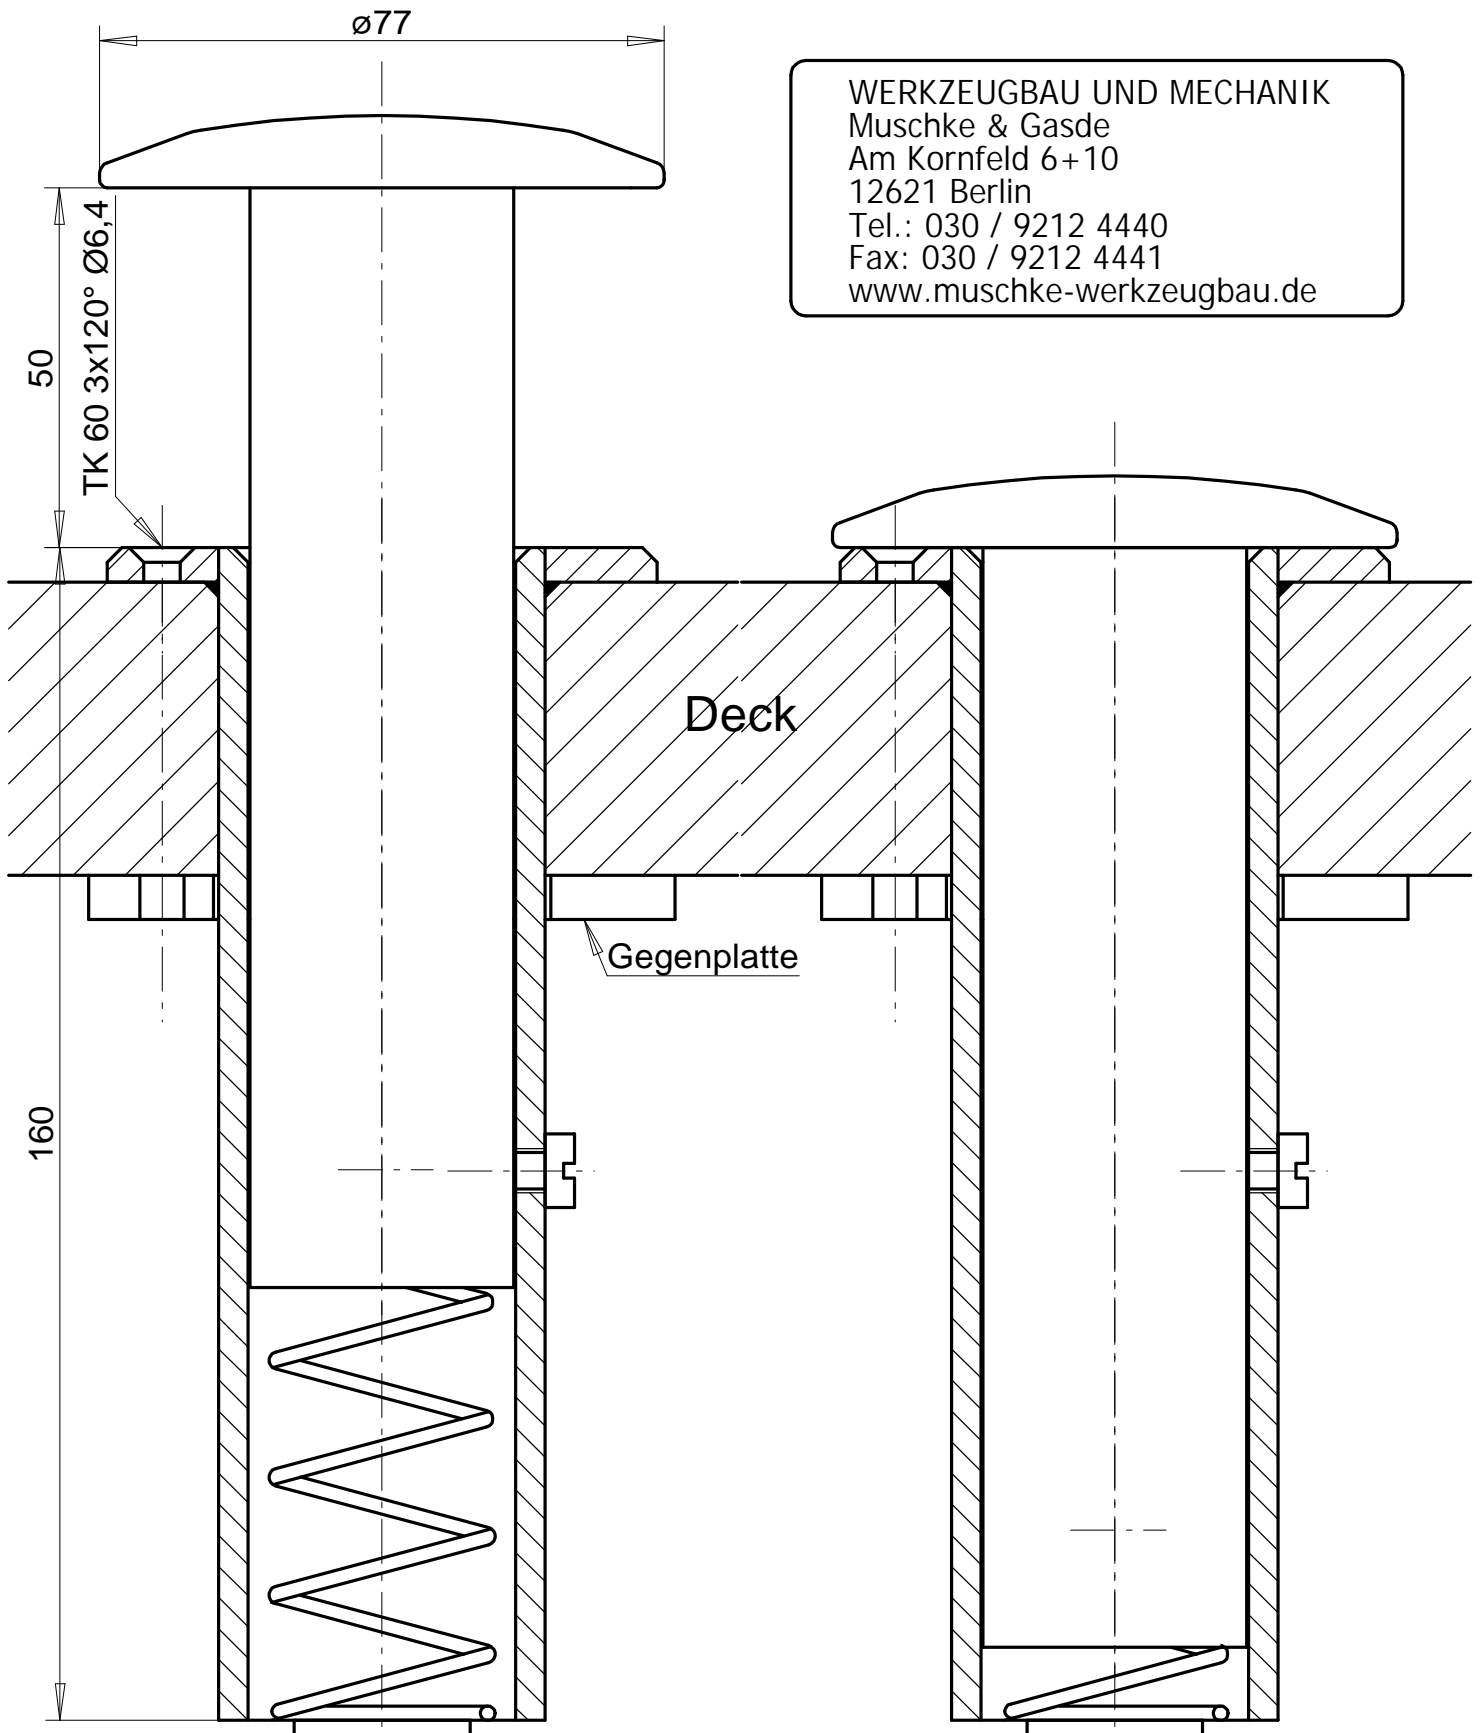

Poller ,versenkbar

WERKZEUGBAU UND MECHANIK
Muschke & Gasde
Am Kornfeld 6+10
12621 Berlin
Tel.: 030 / 9212 4440
Fax: 030 / 9212 4441
www.muschke-werkzeugbau.de

Material: Edelstahl poliert
Verriegelung durch
leichte Drehung