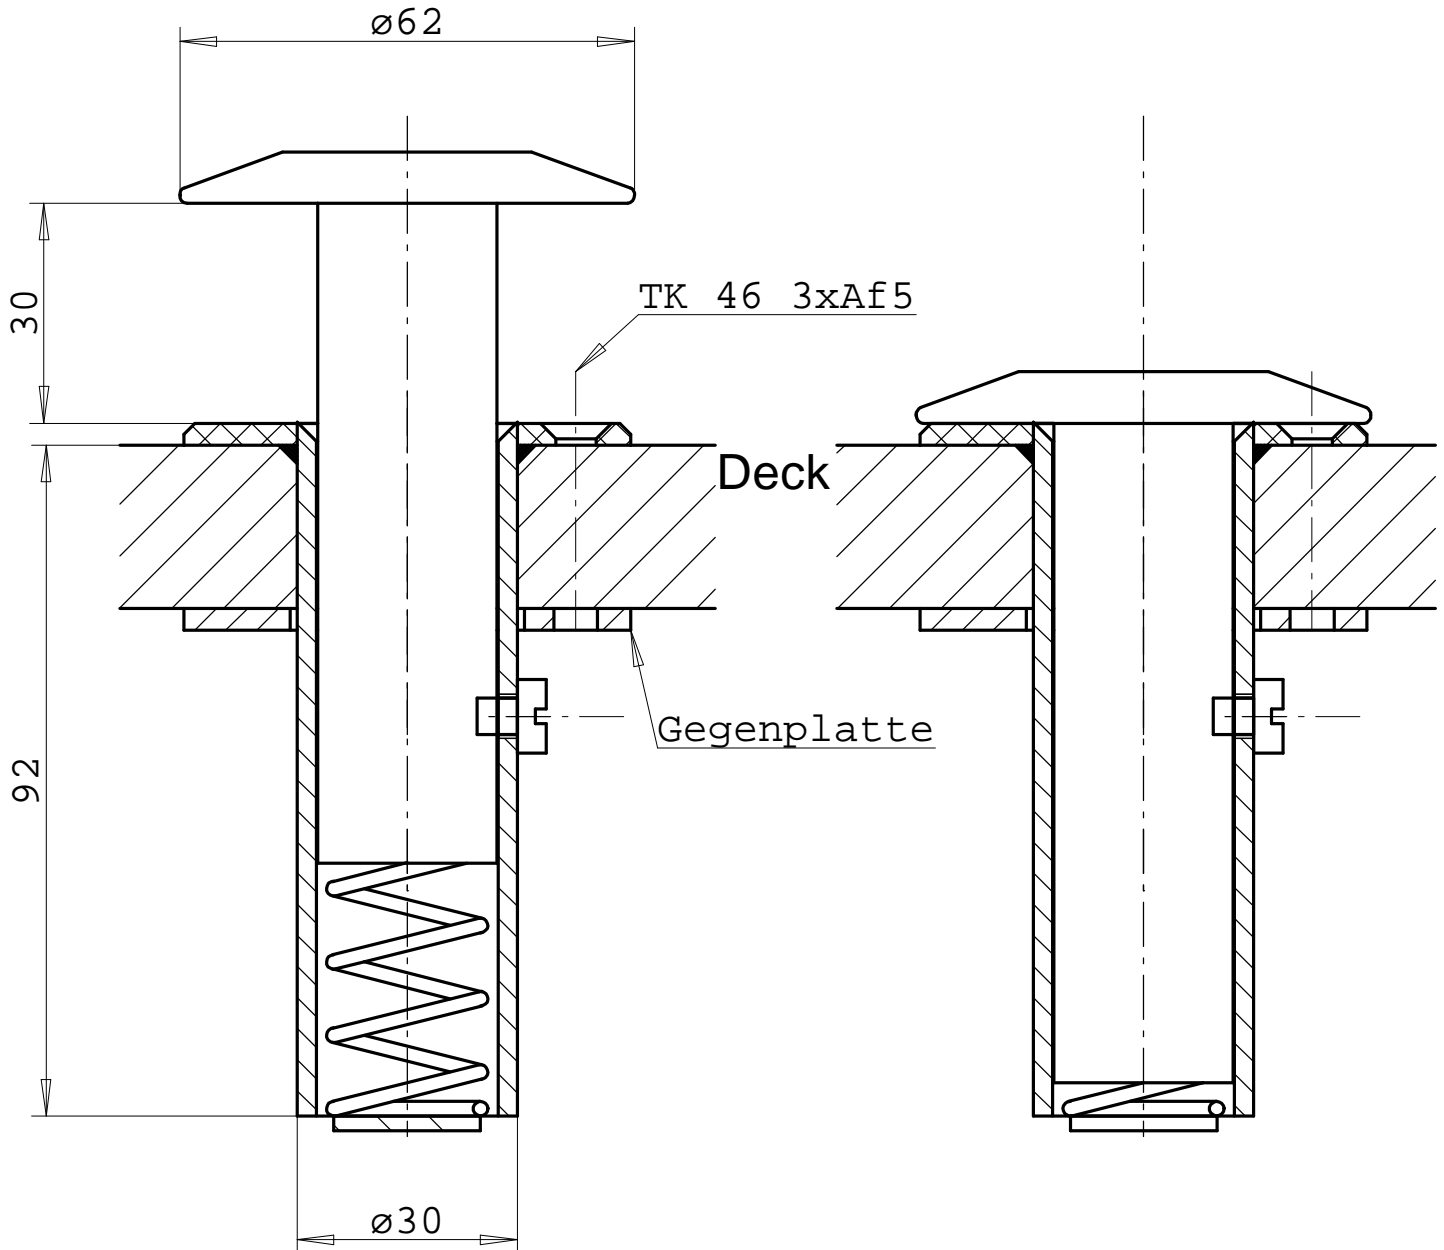

# Poller ,versenkbar

Material: Edelstahl poliert  
Verriegelung durch  
leichte Drehung

WERKZEUGBAU UND MECHANIK  
Muschke & Gasde  
Am Kornfeld 6+10  
12621 Berlin  
Tel.: 030 / 9212 4440  
Fax: 030 / 9212 4441  
[www.muschke-werkzeugbau.de](http://www.muschke-werkzeugbau.de)